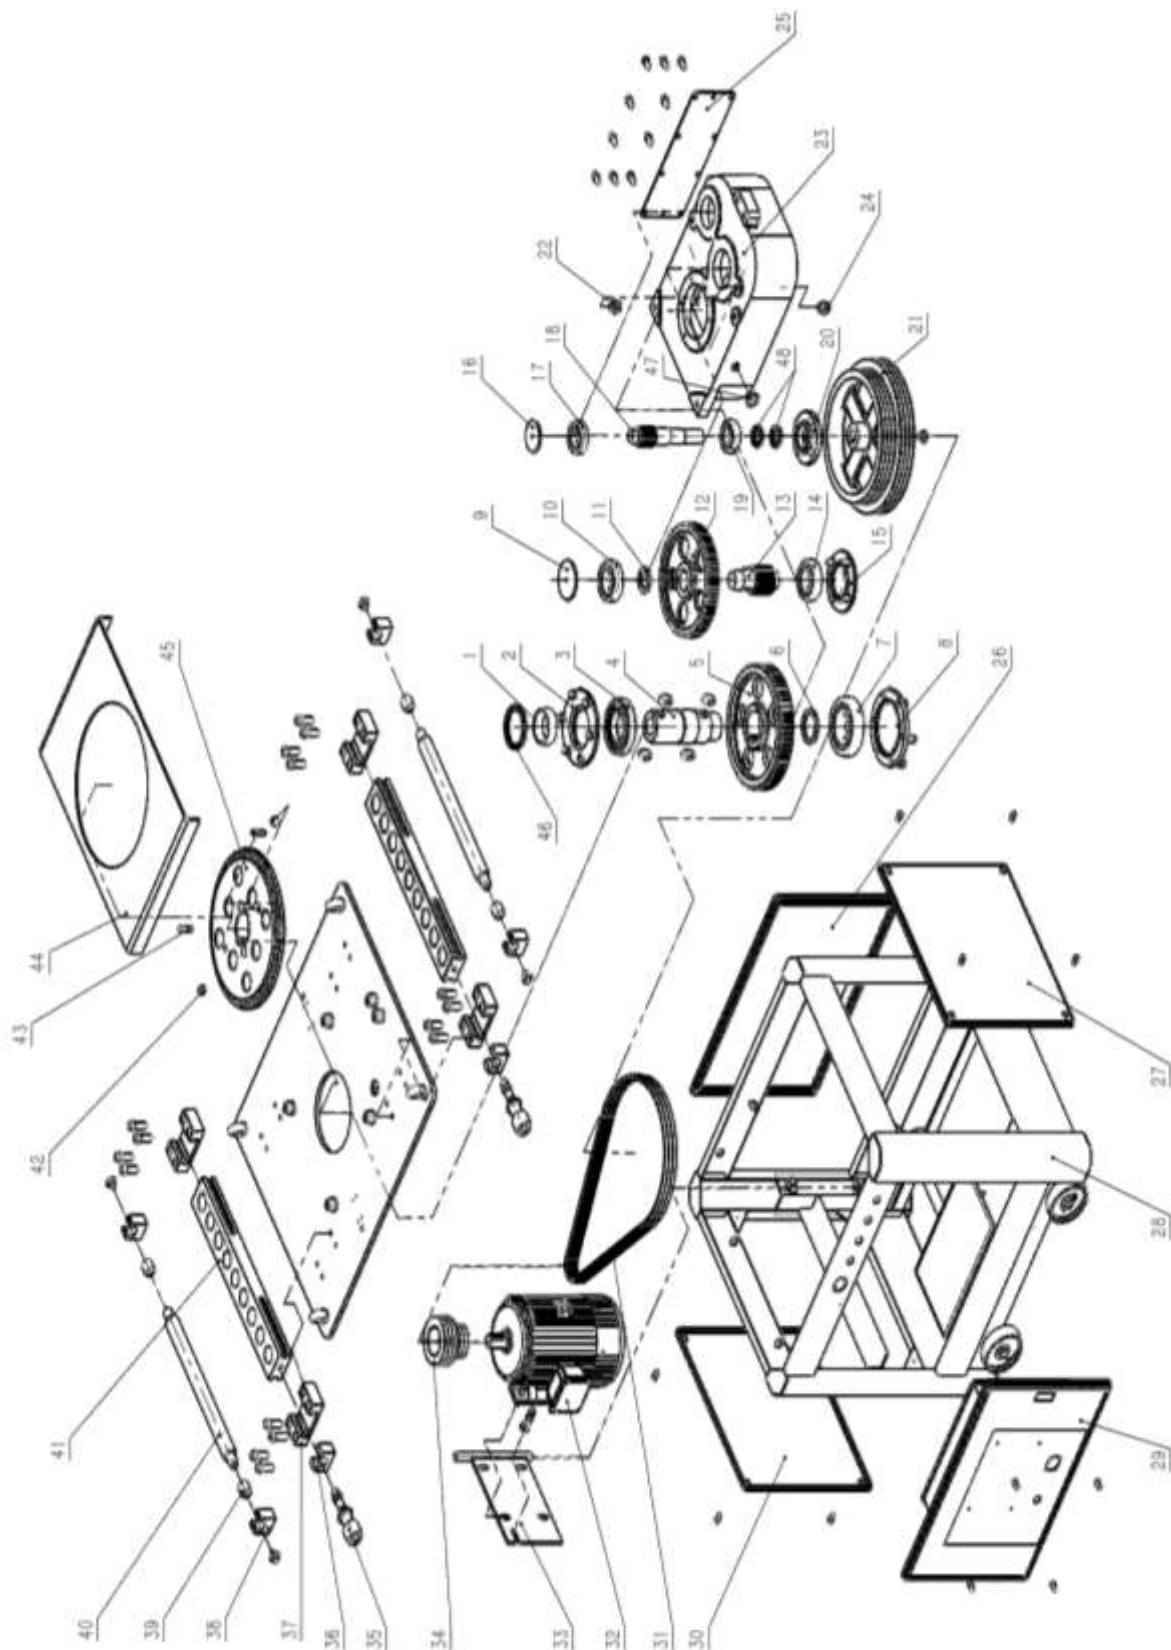

Деталировочный чертёж GW42SA

№	Наименование	кол-во	примечание
1	Втулка	1	
2	Крышка	1	
3	Подшипник NJ214E	1	
4	Центральный вал	1	
5	Шестерня центрального вала	1	
6	Втулка	1	
7	Подшипник 6312	1	
8	Крышка	1	
9	Крышка	1	
10	Подшипник 6308	1	
11	Втулка	1	
12	Шестерня промежуточного вала	1	
13	Промежуточный вал	1	
14	Подшипник 6308	1	
15	Крышка	1	
16	Крышка	1	
17	Подшипник 6306	1	
18	Первичный вал	1	
19	Подшипник 6306	1	
20	Крышка	1	
21	Шкив редуктора	1	
22	Пробка заправочная	1	
23	Корпус рдуктора	1	
24	Пробка сливная	1	
25	Крышка боковая	1	
26	Дверь	1	
27	Панель	1	
28	Корпус станка	1	
29	Дверь	1	
30	Панель	1	
31	Клиновой ремень	3	
32	Электродвигатель	1	
33	Плита монтажная	1	
34	Шкив электродвигателя	1	
35	Винт регулировочный	2	
36	Фиксатор винта	2	
37	Кронштейн	4	
38	Кронштейн ролика	4	
39	Втулка	4	
40	Ролик	2	
41	Держатель гидочных приспособлений	2	
42	Заглушка	2	
43	Штифт	2	
44	Защитный экран	1	
45	Планшайба	1	
46	Сальник	1	
47	Индикатор уровня масла	1	
48	Сальник	2	